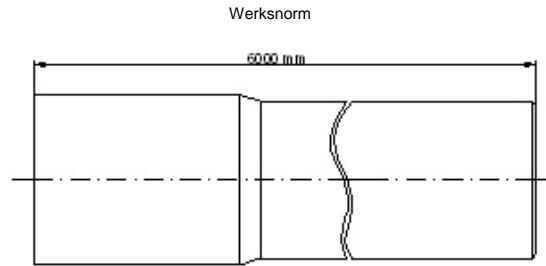

Produkt:

PVC Kabelschutzrohr Klebemuffe

Ausschreibungstexte:

Pos:.....
 PVC Kabelschutzrohr 50 x 1,8 x 6000 mm
 mit Klebemuffe / PVC-U / bleifrei
 gefertigt nach DIN 16873
 System KURO o. glw. (www.kuro-kunststoffe.de)
 liefern und verlegen, als Zulage zu Pos:.....