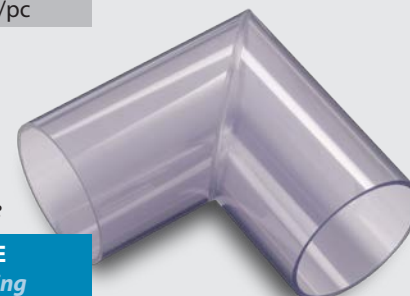

PVC LUFTROHRBOGEN

PVC ELBOW

PVC LUFTROHRBOGEN

PVC ELBOW

Farbe: RAL 7011 eisengrau
Ausführung: beidseitig Muffe

Colour: RAL 7011 iron grey
Execution: sleeve on both sides

Artikel-Nr. item-no.	Nennweite mm dimensions mm	Grad degrees	ID Muffe ID sleeve	kg / St. kg / piece	VPE packing
190 100	63	87°	63	0,150	70 St./pc
190 110	65	90°	70	0,225	40 St./pc
190 120	75	87°	80	0,500	50 St./pc
190 130	90	90°	90	0,310	50 St./pc
190 140	100	90°	108	0,550	30 St./pc
190 150	110	90°	110	0,495	30 St./pc

PVC LUFTROHRBOGEN

PVC ELBOW

Farbe: RAL 7001 silbergrau
Ausführung: 90° geklebt, ohne Muffe

Colour: RAL 7001 silver grey
Execution: 90°, glued, without sleeve

Artikel-Nr. item-no.	Nennweite mm dimensions mm	Grad degrees	kg / St. kg / piece	VPE packing
190 160	50	90°	0,080	1 St./pc
190 170	63	90°	0,180	1 St./pc
190 180	160	90°	1,547	1 St./pc

PVC LUFTROHRBOGEN

PVC ELBOW

Farbe: RAL 9003 signalweiß
Ausführung: 90° geklebt, ohne Muffe

Colour: RAL 9003 signal white
Execution: 90°, glued, without sleeve

Artikel-Nr. item-no.	Nennweite mm dimensions mm	Grad degrees	kg / St. kg / piece	VPE packing
190 101	63	90°	0,180	1 St./pc
190 131	90	90°	0,310	1 St./pc
190 151	110	90°	0,327	1 St./pc
190 181	160	90°	1,547	1 St./pc

PVC LUFTROHRBOGEN

PVC ELBOW

Farbe: transparent
Ausführung: 90° geklebt, ohne Muffe

Colour: transparent
Execution: 90°, glued, without sleeve

Artikel-Nr. item-no.	Nennweite mm dimensions mm	Grad degrees	kg / St. kg / piece	VPE packing
190 200	63	90°	0,180	1 St./pc
190 205	90	90°	0,231	1 St./pc
190 220	100	90°	0,549	1 St./pc
190 210	110	90°	0,327	1 St./pc
190 230	160	90°	1,547	1 St./pc