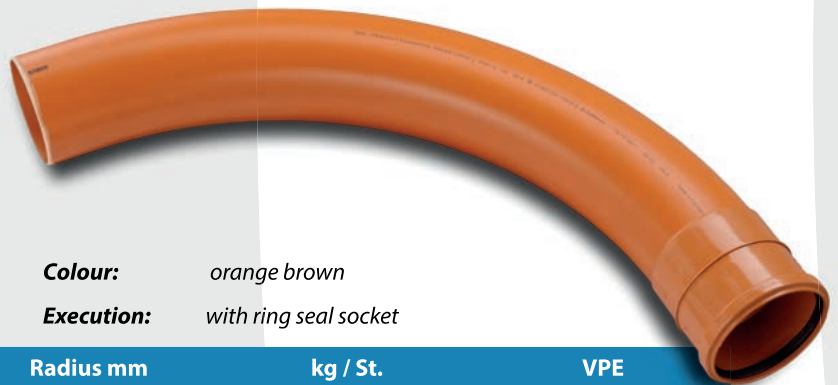

**PVC SCHUTZROHR**  
PVC PROTECTIVE TUBE

**Farbe:** orangebraun

**Colour:** orange brown

**Ausführung:** mit Steckmuffe und Dichtring

**Execution:** with ring seal socket

Artikel-Nr. item-no.	Abmessung mm dimensions mm	kg / m kg / metre	VPE packing
170 100	160 x 3,6 x 2000	2,250	6 m
170 110	160 x 3,6 x 5000	2,250	15 m
170 120	200 x 4,5 x 2000	3,500	4 m
170 130	200 x 4,5 x 5000	3,500	10 m
170 260	250 x 6,1 x 2000	4,430	2 m
170 270	250 x 6,1 x 5000	4,430	5 m
170 133	315 x 7,7 x 2000	8,181	2 m
170 132	315 x 7,7 x 5000	8,181	5 m

Keine Lagerware! Umtausch oder Rückgabe ausgeschlossen.  
Non-stock material! Exchange or return is excluded.

**PVC SCHUTZROHRBOGEN 90°**  
PVC PROTECTIVE BEND 90°

**Farbe:** orangebraun

**Colour:** orange brown

**Ausführung:** mit Steckmuffe und Dichtring

**Execution:** with ring seal socket

Artikel-Nr. item-no.	Abmessung mm dimensions mm	Radius mm radius mm	kg / St. kg / piece	VPE packing
170 135	160 x 3,6	500	2,250	1 St./pc
170 140	160 x 3,6	650	2,450	1 St./pc
170 150	160 x 3,6	800	2,850	1 St./pc
170 160	160 x 3,6	1000	4,100	1 St./pc
170 170	160 x 3,6	1200	5,500	1 St./pc
170 180	160 x 3,6	1500	6,200	1 St./pc
170 190	160 x 3,6	2000	7,900	1 St./pc
170 200	200 x 4,5	800	4,150	1 St./pc
170 210	200 x 4,5	1000	7,750	1 St./pc
170 220	200 x 4,5	1200	8,500	1 St./pc
170 280	250 x 6,1	800	7,300	1 St./pc
170 285	250 x 6,1	1200	9,670	1 St./pc