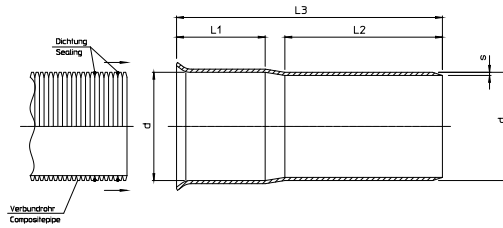

Produkt:

PVC Übergangsstück

Ausschreibungstexte:

Pos:.....

PVC Übergangsstück 50 x 1,8 - 50 mm
 von PE-Kabelschutzverbundrohr auf
 glattendiges Vollwandrohr / L = 150 mm
 Farbe: schwarz / System KURO o. glw.
 (www.kuro-kunststoffe.de), liefern und verlegen,
 als Zulage zu Pos:.....

Menge:.....Stück EP: GP:

Pos:.....

PVC Übergangsstück 63 x 1,9 - 63 mm
 von PE-Kabelschutzverbundrohr auf
 glattendiges Vollwandrohr / L = 170 mm
 Farbe: schwarz / System KURO o. glw.
 (www.kuro-kunststoffe.de), liefern und verlegen,
 als Zulage zu Pos:.....

Menge:.....Stück EP: GP:

Pos:.....

PVC Übergangsstück 75 x 2,2 - 75 mm
 von PE-Kabelschutzverbundrohr auf
 glattendiges Vollwandrohr / L = 200 mm
 Farbe: schwarz / System KURO o. glw.
 (www.kuro-kunststoffe.de), liefern und verlegen,
 als Zulage zu Pos:.....

Menge:.....Stück EP: GP:

Pos:.....

PVC Übergangsstück 90 x 2,7 - 90 mm
 von PE-Kabelschutzverbundrohr auf
 glattendiges Vollwandrohr / L = 225 mm
 Farbe: schwarz / System KURO o. glw.
 (www.kuro-kunststoffe.de), liefern und verlegen,
 als Zulage zu Pos:.....