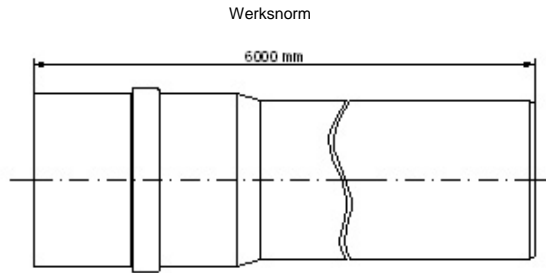

Produkt:

PVC Kabelschutzrohr Steckmuffe

Ausschreibungstexte:

Pos:.....

PVC Kabelschutzrohr 50 x 1,8 x 6000 mm
mit Steckmuffe inkl. Forsheda DIN-Lock Dichtring
PVC-U / bleifrei / gefertigt nach DIN 16873
System KURO o. glw. (www.kuro-kunststoffe.de)
liefern und verlegen, als Zulage zu Pos:.....