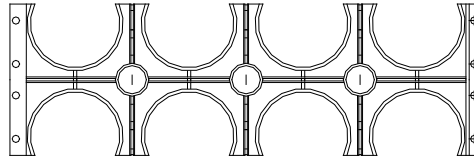

Produkt:

PP Abstandhalter 8 - zügig

Ausschreibungstexte:

Pos:.....
PP Abstandhalter doppelseitig für 50 mm
Kabelschutzrohr / 8-zügig / System KURO o. glw.
(www.kuro-kunststoffe.de), liefern und verlegen,
als Zulage zu Pos:.....

Menge:.....Stück EP: GP:

Pos:.....
PP Abstandhalter doppelseitig für 63 mm
Kabelschutzrohr / 8-zügig / System KURO o. glw.
(www.kuro-kunststoffe.de), liefern und verlegen,
als Zulage zu Pos:.....

Menge:.....Stück EP: GP:

Pos:.....
PP Abstandhalter doppelseitig für 75 mm
Kabelschutzrohr / 8-zügig / System KURO o. glw.
(www.kuro-kunststoffe.de), liefern und verlegen,
als Zulage zu Pos:.....

Menge:.....Stück EP: GP:

Pos:.....
PP Abstandhalter doppelseitig für 90 mm
Kabelschutzrohr / 8-zügig / System KURO o. glw.
(www.kuro-kunststoffe.de), liefern und verlegen,
als Zulage zu Pos:.....

Menge:.....Stück EP: GP:

Pos:.....
PP Abstandhalter doppelseitig für 110 mm
Kabelschutzrohr / 8-zügig / System KURO o. glw.
(www.kuro-kunststoffe.de), liefern und verlegen,
als Zulage zu Pos:.....

Menge:.....Stück EP: GP: