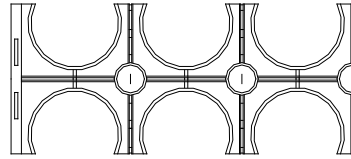

Produkt:

PP Abstandhalter 6 - zügig

Ausschreibungstexte:

Pos:.....
PP Abstandhalter doppelseitig für 50 mm
Kabelschutzrohr / 6-zügig / System KURO o. glw.
(www.kuro-kunststoffe.de), liefern und verlegen,
als Zulage zu Pos:.....

Menge:.....Stück EP: GP:

Pos:.....
PP Abstandhalter doppelseitig für 63 mm
Kabelschutzrohr / 6-zügig / System KURO o. glw.
(www.kuro-kunststoffe.de), liefern und verlegen,
als Zulage zu Pos:.....

Menge:.....Stück EP: GP:

Pos:.....
PP Abstandhalter doppelseitig für 75 mm
Kabelschutzrohr / 6-zügig / System KURO o. glw.
(www.kuro-kunststoffe.de), liefern und verlegen,
als Zulage zu Pos:.....

Menge:.....Stück EP: GP:

Pos:.....
PP Abstandhalter doppelseitig für 90 mm
Kabelschutzrohr / 6-zügig / System KURO o. glw.
(www.kuro-kunststoffe.de), liefern und verlegen,
als Zulage zu Pos:.....

Menge:.....Stück EP: GP:

Pos:.....
PP Abstandhalter doppelseitig für 110 mm
Kabelschutzrohr / 6-zügig / System KURO o. glw.
(www.kuro-kunststoffe.de), liefern und verlegen,
als Zulage zu Pos:.....

Menge:.....Stück EP: GP: