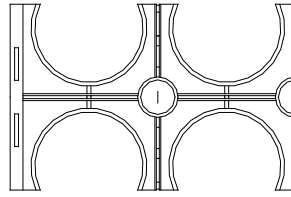

Produkt:

PP Abstandhalter 4 – zügig

Ausschreibungstexte:

Pos:.....
PP Abstandhalter doppelseitig für 50 mm
Kabelschutzrohr / 4-zügig / System KURO o. glw.
(www.kuro-kunststoffe.de), liefern und verlegen,
als Zulage zu Pos:.....

Menge:.....Stück EP: GP:

Pos:.....
PP Abstandhalter doppelseitig für 63 mm
Kabelschutzrohr / 4-zügig / System KURO o. glw.
(www.kuro-kunststoffe.de), liefern und verlegen,
als Zulage zu Pos:.....

Menge:.....Stück EP: GP:

Pos:.....
PP Abstandhalter doppelseitig für 75 mm
Kabelschutzrohr / 4-zügig / System KURO o. glw.
(www.kuro-kunststoffe.de), liefern und verlegen,
als Zulage zu Pos:.....

Menge:.....Stück EP: GP:

Pos:.....
PP Abstandhalter doppelseitig für 90 mm
Kabelschutzrohr / 4-zügig / System KURO o. glw.
(www.kuro-kunststoffe.de), liefern und verlegen,
als Zulage zu Pos:.....

Menge:.....Stück EP: GP:

Pos:.....
PP Abstandhalter doppelseitig für 110 mm
Kabelschutzrohr / 4-zügig / System KURO o. glw.
(www.kuro-kunststoffe.de), liefern und verlegen,
als Zulage zu Pos:.....

Menge:.....Stück EP: GP: