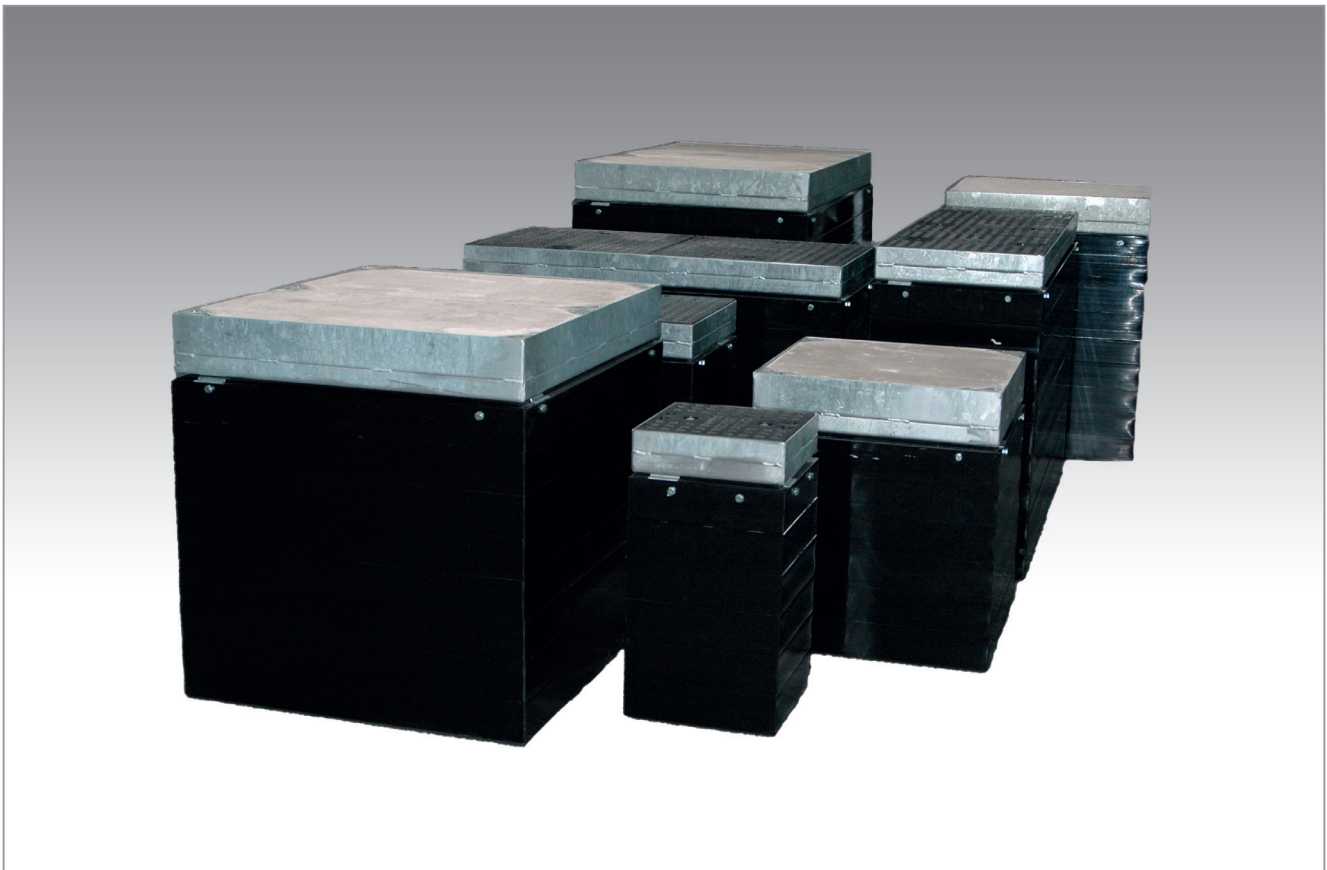

KURO KABELSCHACHT - SYSTEM BOSTON EUROPE

Kabelschacht aus glasfaserverstärktem Polycarbonat

Ihre Vorteile:

- Ausführung in drei Belastungsklassen möglich (A15, B125, D400)
- leichteres Handling gegenüber Betonschächten
- montagegerechte Lieferung
- kundenindividuelle Anzahl und Positionierung der Kabeleinführungen möglich
- einfaches über- / unterbauen von vorhandenen Kabeltrassen

KURO Kabelschacht - System Boston Europe

KURO cable manhole - system Boston Europe

Werkstoff:

glasfaserverstärktes Polycarbonat

Material:

fibre glass reinforced polycarbonat

Ausführungen der Abdeckungen:

- Tränenblech
- Gusseisen
- ausbetoniert
- auspflasterbar

Kinds of manhole covers:

- plate with lug pattern
- cast iron
- concrete-lined
- paveable

Belastungsklassen:

A15, B125, D400

Load classifications:

A15, B125, D400

Bezeichnung description	lichtes Maß [mm] clear opening [mm]	außen Maß [mm] outer dimension [mm]
BE-KS 0303	250 x 250	391 x 391
BE-KS 0306	250 x 635	391 x 776
BE-KS 0404	400 x 400	541 x 541
BE-KS 0409	400 x 928	541 x 1069
BE-KS 0414	400 x 1456	541 x 1597
BE-KS 0505	550 x 550	691 x 691
BE-KS 0512	550 x 1228	691 x 1369
BE-KS 0519	550 x 1906	691 x 2047
BE-KS 0707	700 x 700	841 x 841
BE-KS 0714	700 x 1540	841 x 1681
BE-KS 0809	800 x 928	941 x 1069
BE-KS 0814	800 x 1456	941 x 1597
BE-KS 0819	800 x 1983	941 x 2124