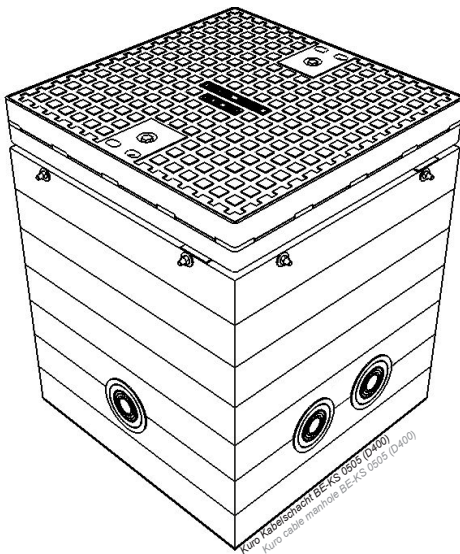

KURO Kabelschacht - System Boston Europe

KURO cable manhole - system Boston Europe

Werkstoff:

glasfaserverstärktes Polycarbonat

Material:

fibre glass reinforced polycarbonat

Ausführungen der Abdeckungen:

- Tränenblech
- Gusseisen
- ausbetoniert
- auspflasterbar

Kinds of manhole covers:

- plate with lug pattern
- cast iron
- concrete-lined
- paveable

Belastungsklassen:

A15, B125, D400

Load classifications:

A15, B125, D400

Bezeichnung description	lichtes Maß [mm] clear opening [mm]	außen Maß [mm] outer dimension [mm]
BE-KS 0303	250 x 250	391 x 391
BE-KS 0306	250 x 635	391 x 776
BE-KS 0404	400 x 400	541 x 541
BE-KS 0409	400 x 928	541 x 1069
BE-KS 0414	400 x 1456	541 x 1597
BE-KS 0505	550 x 550	691 x 691
BE-KS 0512	550 x 1228	691 x 1369
BE-KS 0519	550 x 1906	691 x 2047
BE-KS 0707	700 x 700	841 x 841
BE-KS 0714	700 x 1540	841 x 1681
BE-KS 0809	800 x 928	941 x 1069
BE-KS 0814	800 x 1456	941 x 1597
BE-KS 0819	800 x 1983	941 x 2124

Abdeckung cover	Belastungsklasse load class	Höhe des Grundbausatzes* height of the basic kit*
Tränenblech	A15	332,50 mm
Gusseisen	B125	332,50 mm
Gusseisen	D400	332,50 mm
ausbetoniert	B125	380,00 mm
ausbetoniert	D400	380,00 mm
auspflasterbar	B125	380,00 mm
auspflasterbar	D400	419,00 mm

* Der Grundbausatz beinhaltet eine Bodenplatte, einen Stahlrahmen, eine Abdeckung und Standardeinführungen (lt. Preisliste)

* the basic kit comprised a base plate, a steel frame, a manhole cover and standard entering guides (see price list)